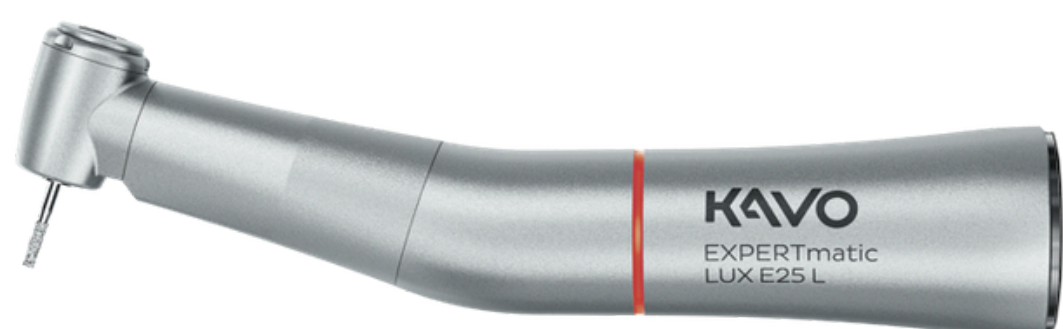

# EXCELLENCE DEALS

Approfitta delle  
**Excellence Deals KaVo:**  
dal 1° al 30 giugno 2026.

risparmi  
fino al  
**58%\***

**EXPERTmatic E25 L**  
**Contrangolo anello rosso**  
ora a 687€

**EXPERTtorque E680 L**  
**turbina**  
ora a 620€

**SONICflex quick Set 2008 L**  
**scaler sonico**  
ora a 1.227€

**Scopri tutte le Excellence Deals!**  
[www.kavo.com/it/deals26](http://www.kavo.com/it/deals26)

\* I prezzi promozionali sono validi esclusivamente per gli strumenti sopra indicati e non sono cumulabili con altre promozioni. I prezzi promozionali sono al netto dell'IVA e si riferiscono ai prezzi di listino di KaVo Dental per i distributori KaVo. I prezzi di listino dei distributori rimangono invariati. I distributori sono liberi di decidere se e in quale forma partecipare alla promozione.

## EXPERTmatic E25 L

Codice : 1.007.5550

Contrangolo anello rosso  
Rapporto 1:5  
Tecnologia COOLhead.  
Superficie KaVo EXPERTgrip,  
Testina piccola. Cuscinetti a sfera  
in ceramica. Microfiltro spray KaVo  
sostituibile

## EXPERTmatic E20 L

Codice: 1.007.5540

Contrangolo anello blu  
rapporto 1:1  
25.000 Lux. Cuscinetti a sfera ad alta  
tecnologia.  
Sistema di raffreddamento separato e  
guidato internamente.  
Per fresa da contrangolo (2,35 mm).