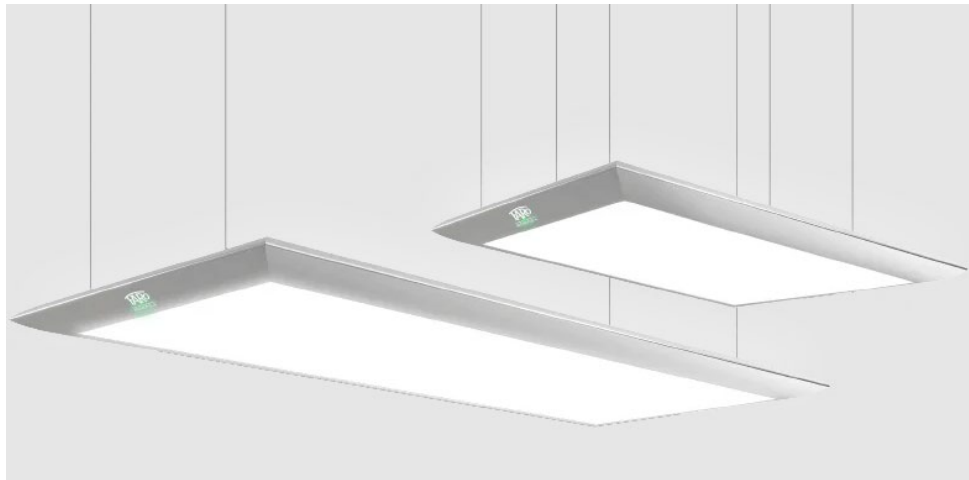

Prezzo Listino € 3.420 + iva

PREZZO SPECIALE

€1.690 + IVA

Plafoniera Faro Show room FIUMANA

Plafoniera Sidera

- Plafoniera a LED con spettro simile a quello del Sole, in grado di riprodurre la stessa qualità della luce naturale
- Memorizzazione dell'ultimo livello di illuminamento
- Temperatura colore indiretta 4000 K e diretta 6500 K
- Con telecomando per la regolazione delle intensità luminose
- Adatta a stanze fino a 20 mq

*** Montaggio a carico del cliente, tramite suo elettricista