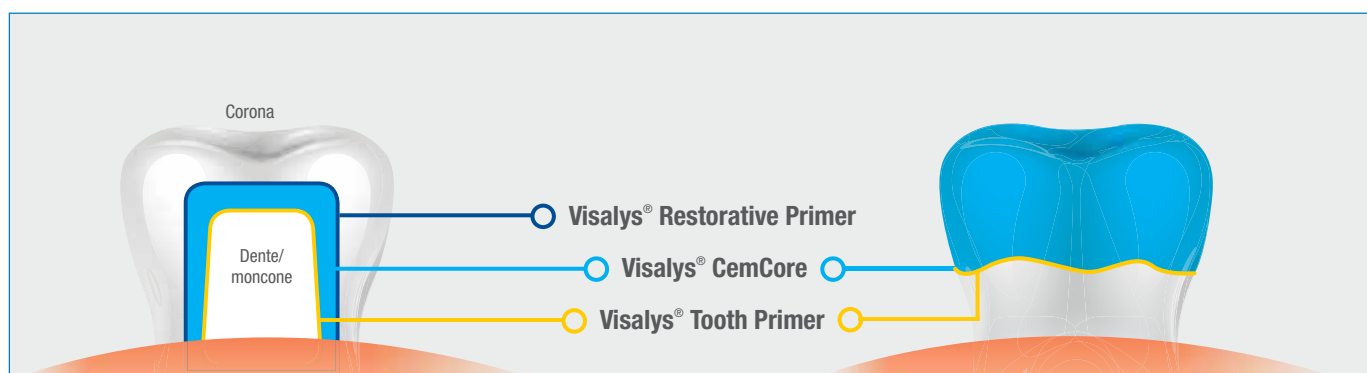

NOVITÀ

COOOOSÌ **2 IN 1**
È **VISALYS[®] CEMCORE**

CEMENTAZIONE E RICOSTRUZIONE DI MONCONI

KETTENBACHDENTAL

Simply intelligent

VISALYS® CEMCORE – È 2 IN 1

Cementazione e ricostruzione di monconi

Compatibile con tutti i materiali

Restauro	Materiale				
	Metallo (nobile)	Ossido-ceramica (ceramica a base di ossido di zirconio e ossido di alluminio)	Ceramica a base di silicato (ceramica feldspatica, vetroceramica)	Ceramica ibrida	Composito
Faccette		✓	✓	✓	✓
Inlay/onlay/corone parziali	✓	✓	✓	✓	✓
Corone/ponti	✓	✓	✓	✓	✓
Ponti Maryland	✓	✓			
Perni radicolari	✓	✓			✓
Ricostruzione indiretta di monconi	✓				

VISALYS® CEMCORE – RAFFINATA COMBINAZIONE

Composito adesivo a polimerizzazione duale per la
cementazione e la ricostruzione di monconi

2IN1

Meno materiale,
minori costi, più tempo

ESCLUSIVA ACTIVE- CONNECT-TECHNOLOGY

Il minimo assorbimento d'acqua garantisce un'ottima stabilità dimensionale e riduce il rischio di fratture del restauro.

Stabilità

Visalys® CemCore: confronto diretto con la concorrenza.

VISALYS® CEMCORE – DEL TUTTO CONVINCENTE