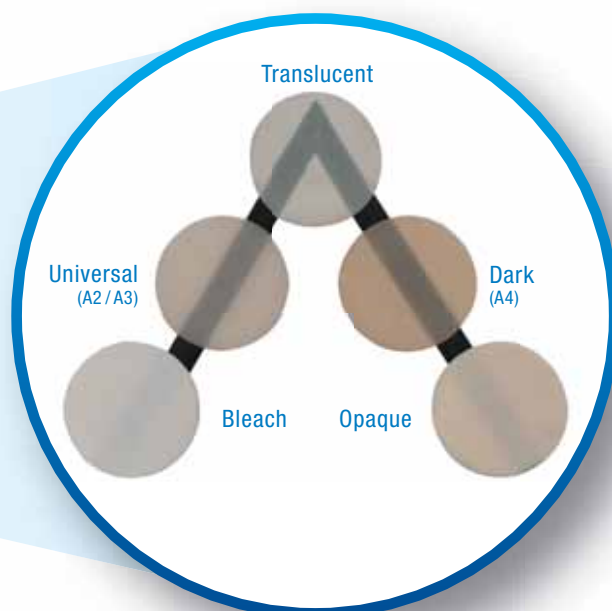

Il minimo assorbimento d'acqua garantisce un'ottima stabilità dimensionale e riduce il rischio di fratture del restauro.

Stabilità

Visalys® CemCore: confronto diretto con la concorrenza.

VISALYS® CEMCORE – DEL TUTTO CONVINCENTE

In 5 colori

VISALYS® CEMCORE – ASSORTIMENTO

Visalys® CemCore

Starter pack

Universal (A2/A3)

Siringa automiscelante da 2,5 ml,
Tooth Primer da 2 ml, Restorative Primer da 2 ml,
puntali di miscelazione, blu, smussati/appuntiti da 5 pz.,
3 Intraoral tips, 2 Endo tips