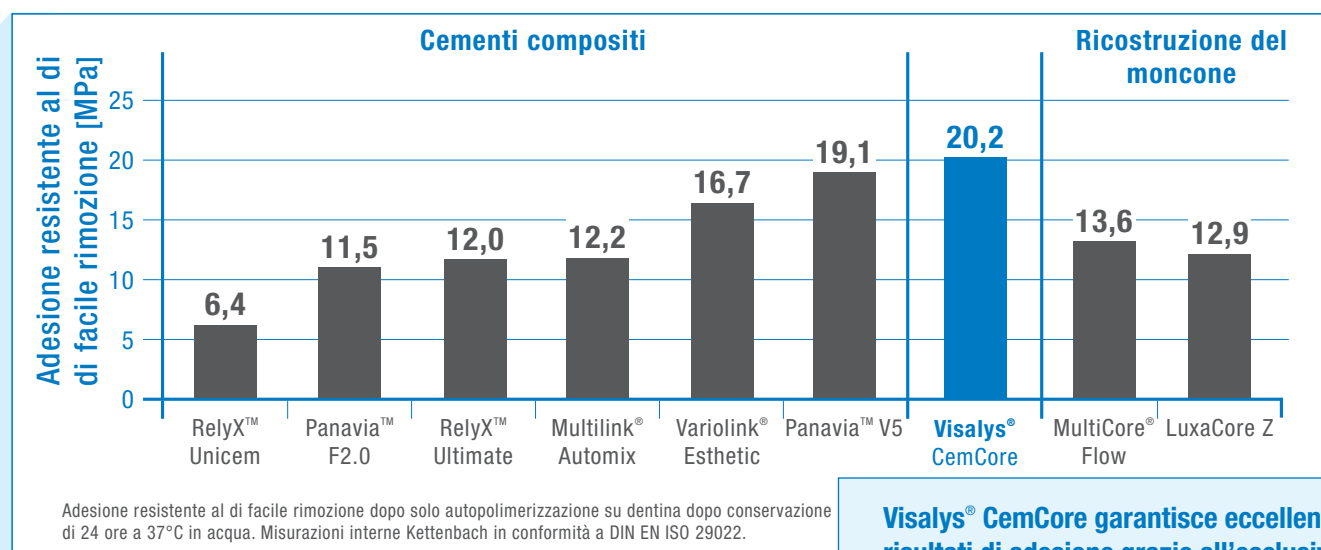

- Per un'adesione ottimale
→ **Catalizzatore di trasferimento di fase**

ECCELLENTE STABILITÀ

- A fronte di ottime caratteristiche di fluidità
→ **Speciale agente reticolante**

VISALYS® CEMCORE – MANTIENE LE PROMESSE

Adesione resistente al di facile rimozione dopo solo autopolimerizzazione

Visalys® CemCore garantisce eccellenti risultati di adesione grazie all'esclusiva Active-ConnectTechnology.

Assorbimento d'acqua

Il minimo assorbimento d'acqua garantisce un'ottima stabilità dimensionale e riduce il rischio di fratture del restauro.

Stabilità

Visalys® CemCore: confronto diretto con la concorrenza.

VISALYS® CEMCORE – DEL TUTTO CONVINCENTE