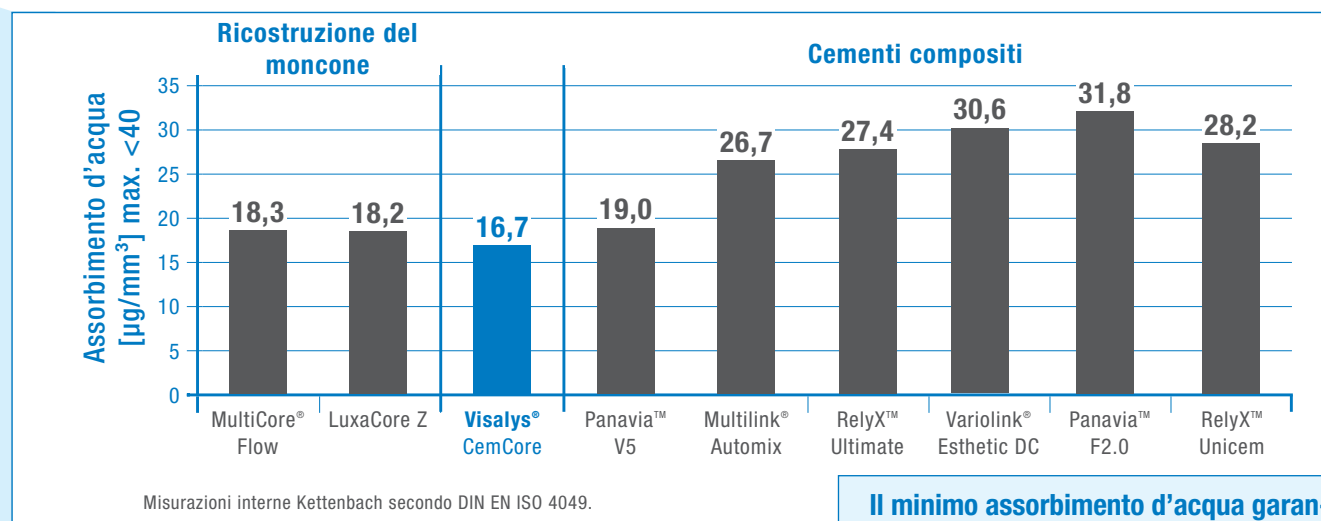

- Per un'adesione ottimale
→ **Catalizzatore di trasferimento di fase**

ECCELLENTE STABILITÀ

- A fronte di ottime caratteristiche di fluidità
→ **Speciale agente reticolante**

VISALYS® CEMCORE – MANTIENE LE PROMESSE

Adesione resistente al di facile rimozione dopo solo autopolimerizzazione

Visalys® CemCore garantisce eccellenti risultati di adesione grazie all'esclusiva Active-ConnectTechnology.

Assorbimento d'acqua

Il minimo assorbimento d'acqua garantisce un'ottima stabilità dimensionale e riduce il rischio di fratture del restauro.

Stabilità

Visalys® CemCore: confronto diretto con la concorrenza.

VISALYS® CEMCORE – DEL TUTTO CONVINCENTE