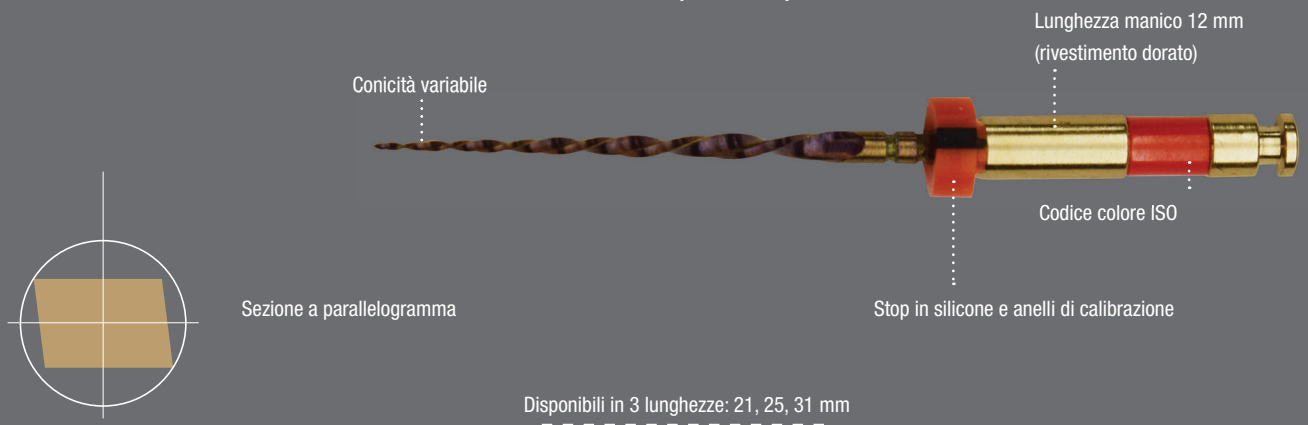

PERFORMANCE.PRICE. TECHNOLOGY.

EDGEONE FIRE™

File reciprocanti

EDGEENDO

Distributore esclusivo

 dental trey

PERFORMANCE.PRICE.

EDGEONE
FIRE™

File NiTi trattati termicamente (Firewire™)

File NiTi trattati termicamente Tecnologia Firewire™

Il design conico variabile riduce il diametro massimo delle spire (MFD) e l'effetto di avvitamento.

La forza della tecnologia FireWire™

Nuova tecnologia per la strumentazione rotante. Rende il file più flessibile incrementandone la resistenza alla fatica. Il trattamento FireWire™ elimina la memoria elastica preservando l'anatomia del canale e la dentina e permette allo strumento di seguire con precisione il percorso canalare in modo semplice ed efficace. I file Edge Endo® garantiscono velocità e sicurezza nel trattamento endodontico.

- File NiTi reciprocanti, trattati termicamente con tecnologia FireWire
- Misure: Small, Primary, Medium e Large
- Lunghezza: 21 mm, 25 mm, 31 mm

EDGEONE FIRE GLIDEPATH™

Confezione da 3 strumenti (prossima disponibilità)