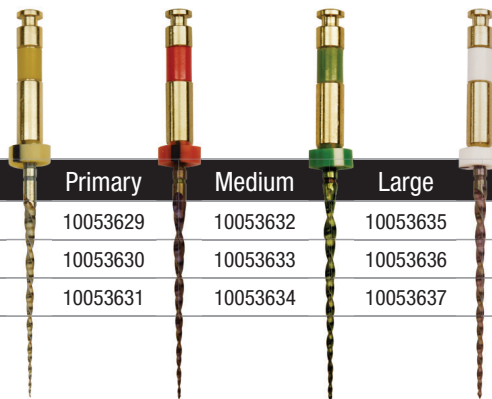

	16mm	13mm	9mm	6mm	1-3mm	
Small	4%	4%	5%	5.5%	7%	0.20
Primary	3%	3%	6%	6.25%	7%	0.25
Medium	4%	4%	5%	5.25%	6%	0.35
Large	4%	4%	4%	4.25%	5%	0.45

TECHNOLOGY.

EDGEONE FIRE™

EdgeOne Fire ha ridotto il numero di strumenti necessari per la sagomatura.

- Sequenza per casi standard

- Strumenti aggiuntivi disponibili per casi più complessi

PROTOCOLLO

Confezione da 3 strumenti

Lunghezza	Small	Primary	Medium	Large	Ass. (S-P-M)
21 mm	10053626	10053629	10053632	10053635	10053654
25 mm	10053627	10053630	10053633	10053636	10053655
31 mm	10053628	10053631	10053634	10053637	10053656

- File NiTi reciprocanti, trattati termicamente con tecnologia FireWire
- Misure: Small, Primary, Medium e Large
- Lunghezza: 21 mm, 25 mm, 31 mm

EDGEONE FIRE GLIDEPATH™

Confezione da 3 strumenti (prossima disponibilità)

Lunghezza	
21 mm	10053878
25 mm	10053879
31 mm	10053880

- File NiTi reciprocanti, trattati termicamente con tecnologia FireWire
- Per EdgeOne Fire
- Lunghezza: 21 mm, 25 mm, 31 mm

EDGEONE CORE™ OBTURATOR