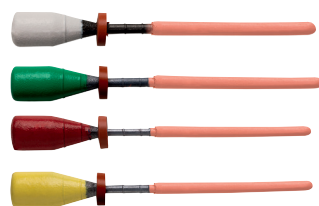

- File NiTi reciprocanti, trattati termicamente con tecnologia FireWire
- Misure: Small, Primary, Medium e Large
- Lunghezza: 21 mm, 25 mm, 31 mm

EDGEONE FIRE GLIDEPATH™

Confezione da 3 strumenti (prossima disponibilità)

Lunghezza	
21 mm	10053878
25 mm	10053879
31 mm	10053880

- File NiTi reciprocanti, trattati termicamente con tecnologia FireWire
- Per EdgeOne Fire
- Lunghezza: 21 mm, 25 mm, 31 mm

EDGEONE CORE™ OBTURATOR

Otturatori termoplastici in guttaperca rosa.

Per EdgeOne Fire.

Confezione da 5 otturatori + 1 verificatore.

Small	Primary	Medium	Large
10053638	10053639	10053640	10053641

EDGEONE FILL™ OBTURATOR

Otturatori termoplastici.