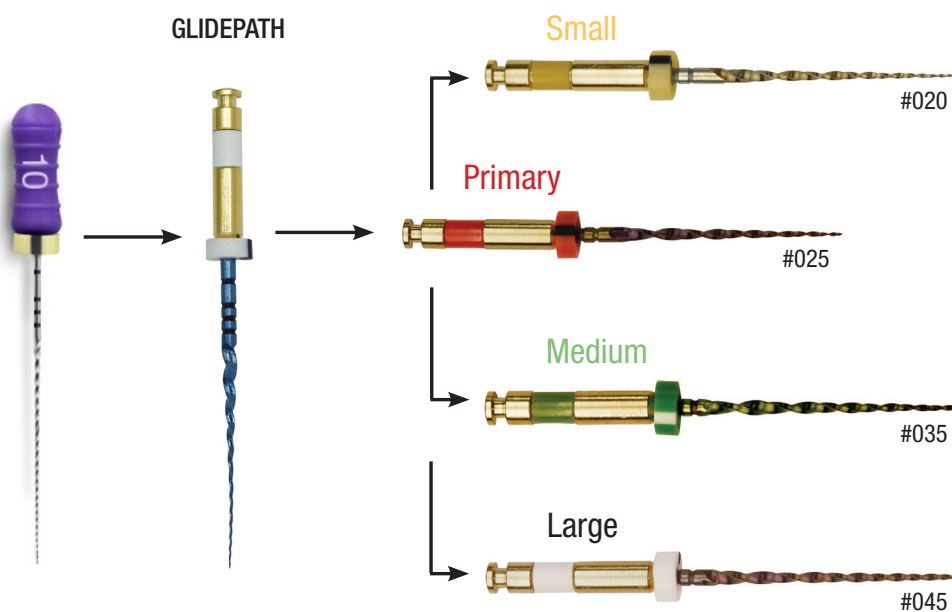

Nuova tecnologia per la strumentazione rotante. Rende il file più flessibile incrementandone la resistenza alla fatica. Il trattamento FireWire™ elimina la memoria elastica preservando l'anatomia del canale e la dentina e permette allo strumento di seguire con precisione il percorso canalare in modo semplice ed efficace. I file Edge Endo® garantiscono velocità e sicurezza nel trattamento endodontico.

	16mm	13mm	9mm	6mm	1-3mm	
Small	4%	4%	5%	5.5%	7%	0.20
Primary	3%	3%	6%	6.25%	7%	0.25
Medium	4%	4%	5%	5.25%	6%	0.35
Large	4%	4%	4%	4.25%	5%	0.45

TECHNOLOGY.

EDGEONE FIRE™

EdgeOne Fire ha ridotto il numero di strumenti necessari per la sagomatura.

- Sequenza per casi standard

- Strumenti aggiuntivi disponibili per casi più complessi

PROTOCOLLO

Confezione da 3 strumenti

Lunghezza	Small	Primary	Medium	Large	Ass. (S-P-M)
21 mm	10053626	10053629	10053632	10053635	10053654
25 mm	10053627	10053630	10053633	10053636	10053655
31 mm	10053628	10053631	10053634	10053637	10053656

- File NiTi reciprocanti, trattati termicamente con tecnologia FireWire
- Misure: Small, Primary, Medium e Large
- Lunghezza: 21 mm, 25 mm, 31 mm

EDGEONE FIRE GLIDEPATH™

Confezione da 3 strumenti (prossima disponibilità)