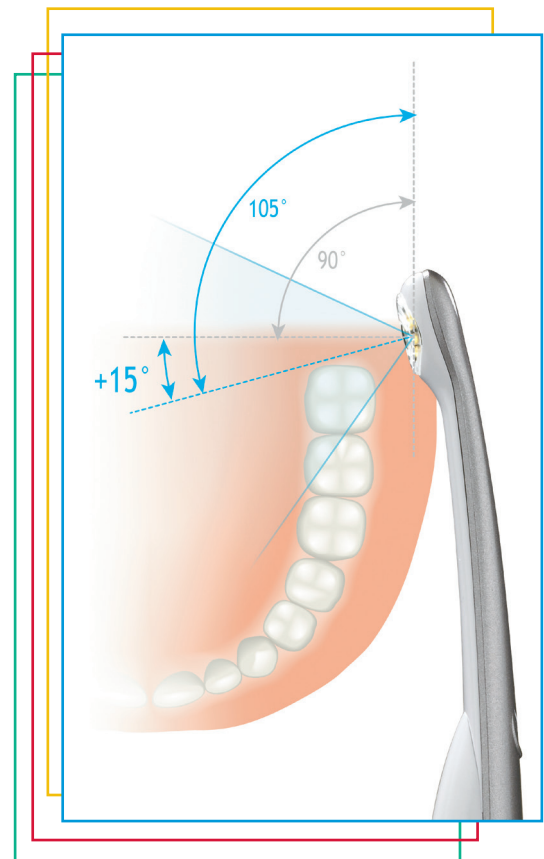

Strumento divertente

Scopri la gamma colori della nuova SOPRO 617:
Verde - Blu - Gialla - Rossa o classica

SOPRO 617

FACILE

Comunicazione immediata

La gamma SOPRO 617 Color Line agevola la comunicazione con il paziente. Le immagini di elevata e naturale qualità parlano da sole...

Ergonomia e maneggevolezza

L'angolo di visuale di 105° della gamma di telecamere SOPRO 617 Color line consente l'esplorazione delle aree distali nel cavo orale del paziente.

Semplice fuoco-fisso

Il fuoco è fisso e si regola da sé senza bisogno di settarlo.